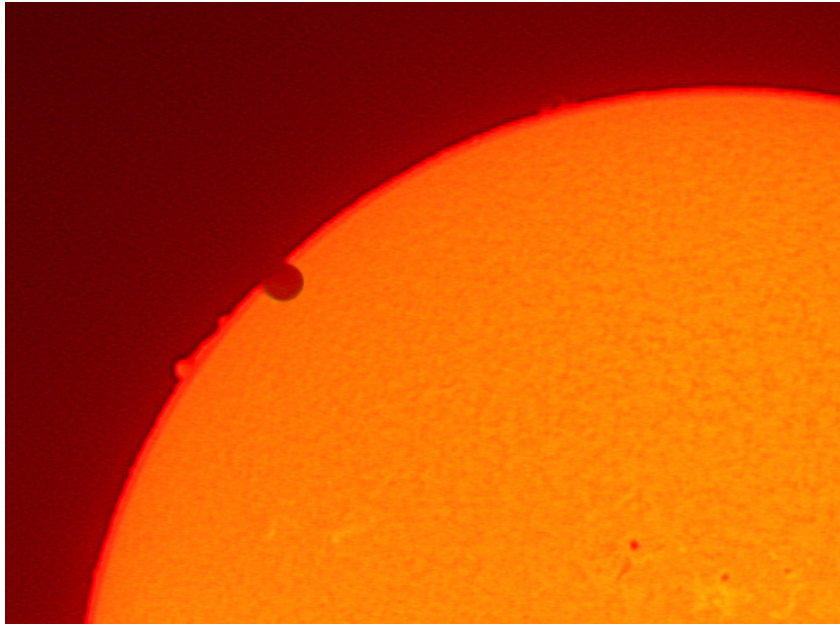

Transito di Venere – 06/06/2012

Inverigo (CO), 06/06/2012 – Transito di Venere

Dati di ripresa: immagini nel visibile effettuate al fuoco diretto di un telescopio SkyWatcher 150mm f/5 con camera Canon EOS 500D non modificata. L'immagine in H-alpha è invece proprietà del Gruppo Amici del Cielo ed è stata ripresa con un telescopio LUNT 60mm BF1200 con camera Celestron NextImage + filtro IR-cut. Questa consiste nella composizione di due immagini (una da 300 frame per il disco di Venere ed una da 2000 frame per il disco solare) effettuata con Registax 6 + Photoshop CS3. ([Clicca qui per le immagini originali in formato ZIP](#))

TRANSIT OF VENUS
D. TREZZI

Transito di Venere - 06/06/2012
05:10:35

TRANSIT OF VENUS
D. TREZZI

Transito di Venere - 06/06/2012 05:38:53

TRANSIT OF VENUS
D. TREZZI

Transito di Venere - 06/06/2012
05:47:34

TRANSIT OF VENUS
D. TREZZI

Transito di Venere - 06/06/2012
05:55:54

TRANSIT OF VENUS
D. TREZZI

Transito di Venere - 06/06/2012
06:04:16

Transito di Venere - 06/06/2012
(immagine GAC - tutti i diritti sono
riservati)