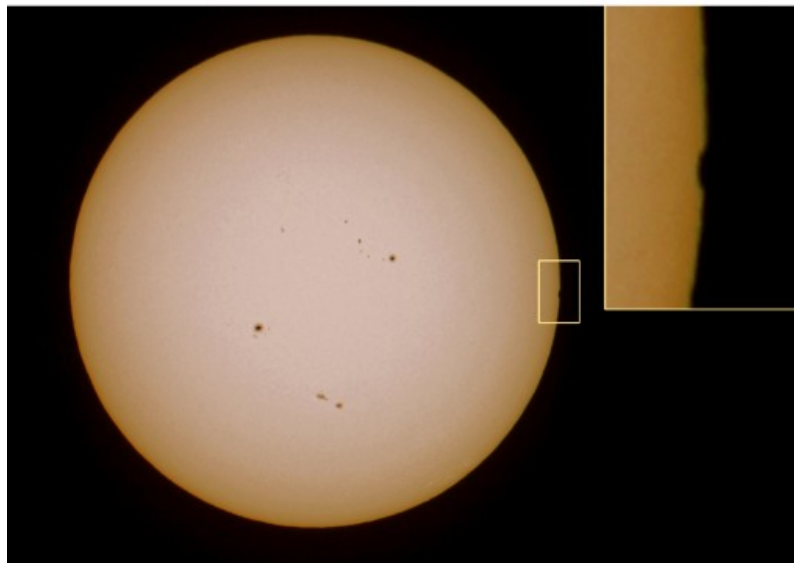

Transito di Venere – 06/06/2012

Inverigo (CO), 06/06/2012 – Transito di Venere

Dati di ripresa: immagini nel visibile effettuate al fuoco diretto di un telescopio SkyWatcher 150mm f/5 con camera Canon EOS 500D non modificata. L'immagine in H-alpha è invece proprietà del Gruppo Amici del Cielo ed è stata ripresa con un telescopio LUNT 60mm BF1200 con camera Celestron NextImage + filtro IR-cut. Questa consiste nella composizione di due immagini (una da 300 frame per il disco di Venere ed una da 2000 frame per il disco solare) effettuata con Registax 6 + Photoshop CS3. ([Clicca qui per le immagini originali in formato ZIP](#))

TRANSIT OF VENUS
D. TREZZI

Transito di Venere - 06/06/2012
05:10:35

TRANSIT OF VENUS
D. TREZZI

Transito di Venere - 06/06/2012 05:38:53

TRANSIT OF VENUS
D. TREZZI

Transito di Venere - 06/06/2012
05:47:34

TRANSIT OF VENUS
D. TREZZI

Transito di Venere - 06/06/2012
05:55:54

TRANSIT OF VENUS
D. TREZZI

Transito di Venere - 06/06/2012
06:04:16

Transito di Venere - 06/06/2012
(immagine GAC - tutti i diritti sono
riservati)