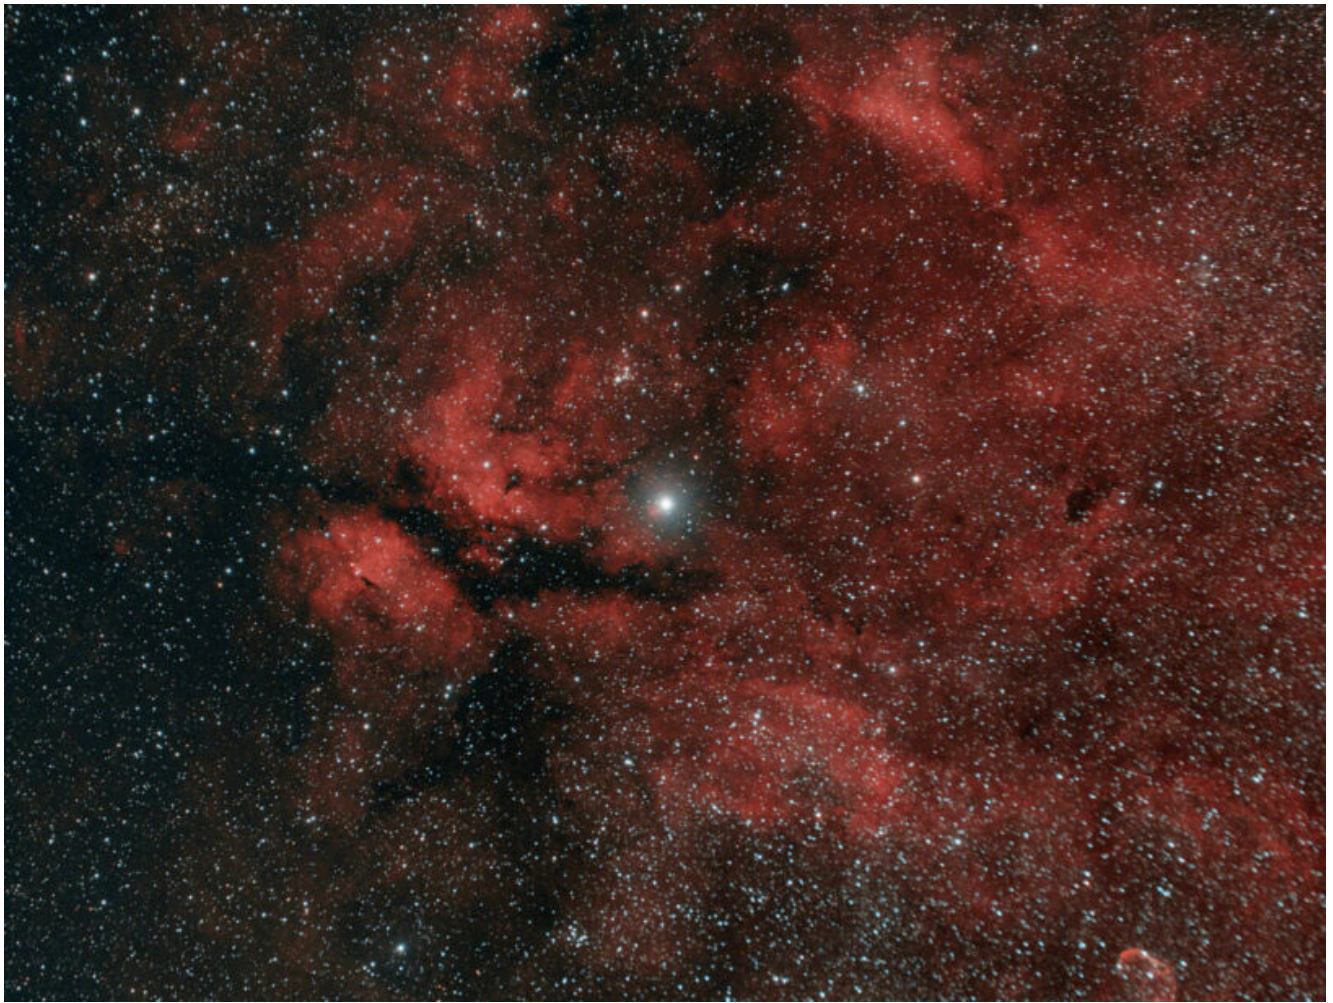

Novembre 2022

Riportiamo gli scarti, le prove ed altro riferiti al mese di Novembre 2022 (per maggiori informazioni cliccare [qui](#)).

IC1396, Varenna (LC) – 18/11/2022

Ced214, Varenna (LC) – 18/11/2022

IC1318, Varena (LC) – 19/11/2022

IC1318, Varena (LC) – 19/11/2022

IC1318, Varena (LC) – 19/11/2022

NGC 7635, Varenna (LC) – 19/11/2022

NGC 7635, Varena (LC) – 19/11/2022

Sh2-240, Varena (LC) – 18-19/11/2022