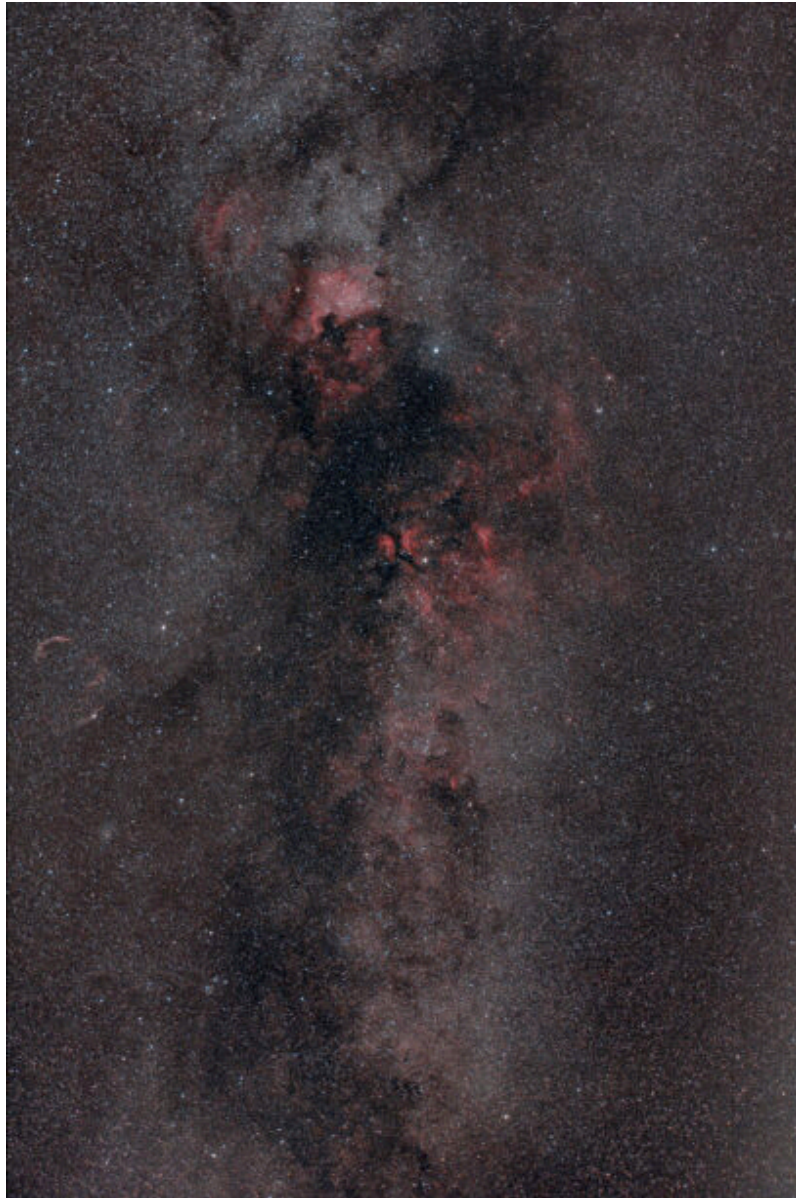

# Costellazione del Cigno – 18/12/2022

**Telescopio o obiettivo di acquisizione (Imaging telescope or lens):** Nikon Nikkor AIS 35 mm f/2.8 utilizzato a (used at) f/4.0

**Camera di acquisizione (Imaging camera):** Canon EOS 40D (filtro LPF2 rimosso / LPF2 filter removed) [5.7  $\mu$ m]

**Risoluzione (Resolution):** 3888 x 2592 (originale/original), 3908 x 2602(finale/final)

**Data (Date):** 18/12/2022

**Luogo (Location):** Varenna – LC, Italia (Italy)

**Pose (Frames):** 14 x 360 sec at/a 400 ISO

**Note (note):**

Costellazione del Cigno – 18/12/2022  
[costellazione]

Costellazione del Cigno – 18/12/2022  
[annotazioni]

Costellazione del Cigno – 18/12/2022  
[senza stelle]

Costellazione del Cigno – 18/12/2022  
[ambientata]