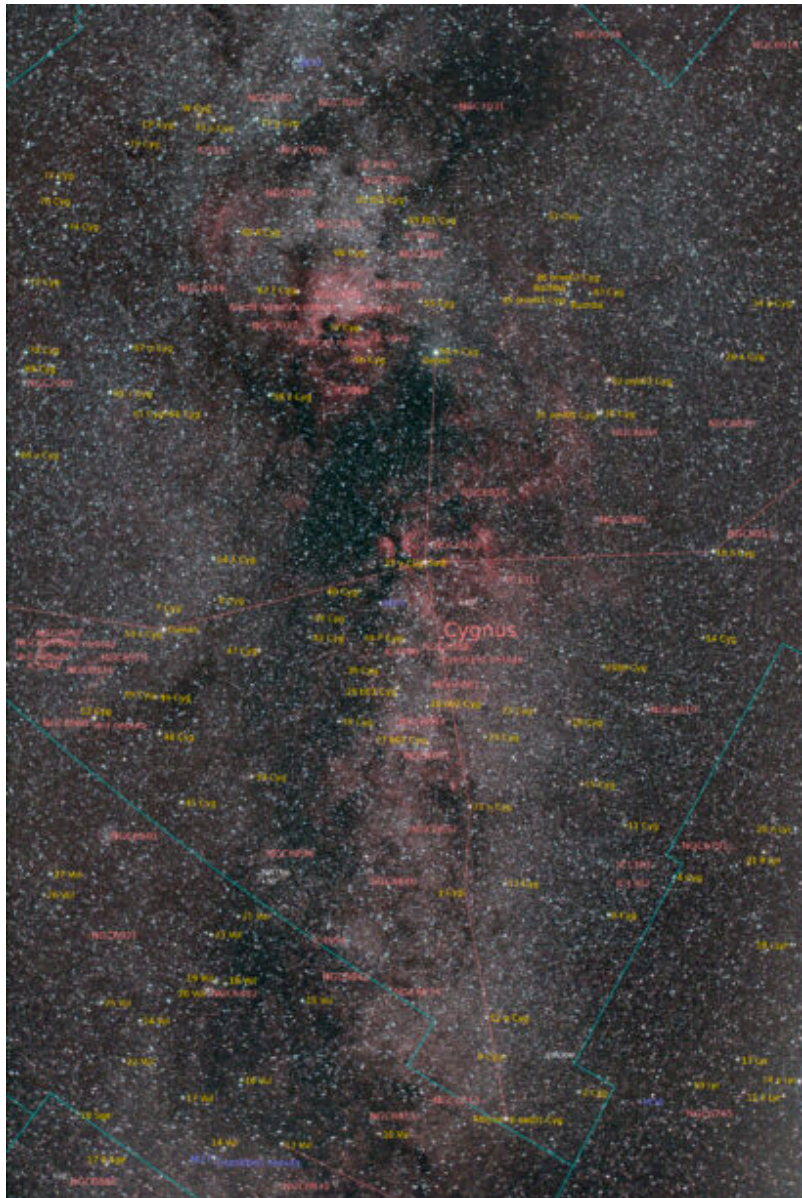

**Risoluzione (Resolution):** 3888 x 2592 (originale/original), 3908 x 2602(finale/final)

**Data (Date):** 18/12/2022

**Luogo (Location):** Varenna – LC, Italia (Italy)

**Pose (Frames):** 14 x 360 sec at/a 400 ISO

**Calibrazione (Calibration):** 62 dark, 40 bias , 40 flat.

**Fase lunare media (Average Moon phase):** 26.5%

**Campionamento (Pixel scale):** 33.648 arcsec/pixel

**Focale equivalente (Equivalent focal length):** 35 mm

**Note (note):**

Costellazione del Cigno – 18/12/2022  
[costellazione]

Costellazione del Cigno – 18/12/2022  
[annotazioni]

Costellazione del Cigno – 18/12/2022  
[senza stelle]

Costellazione del Cigno – 18/12/2022  
[ambientata]