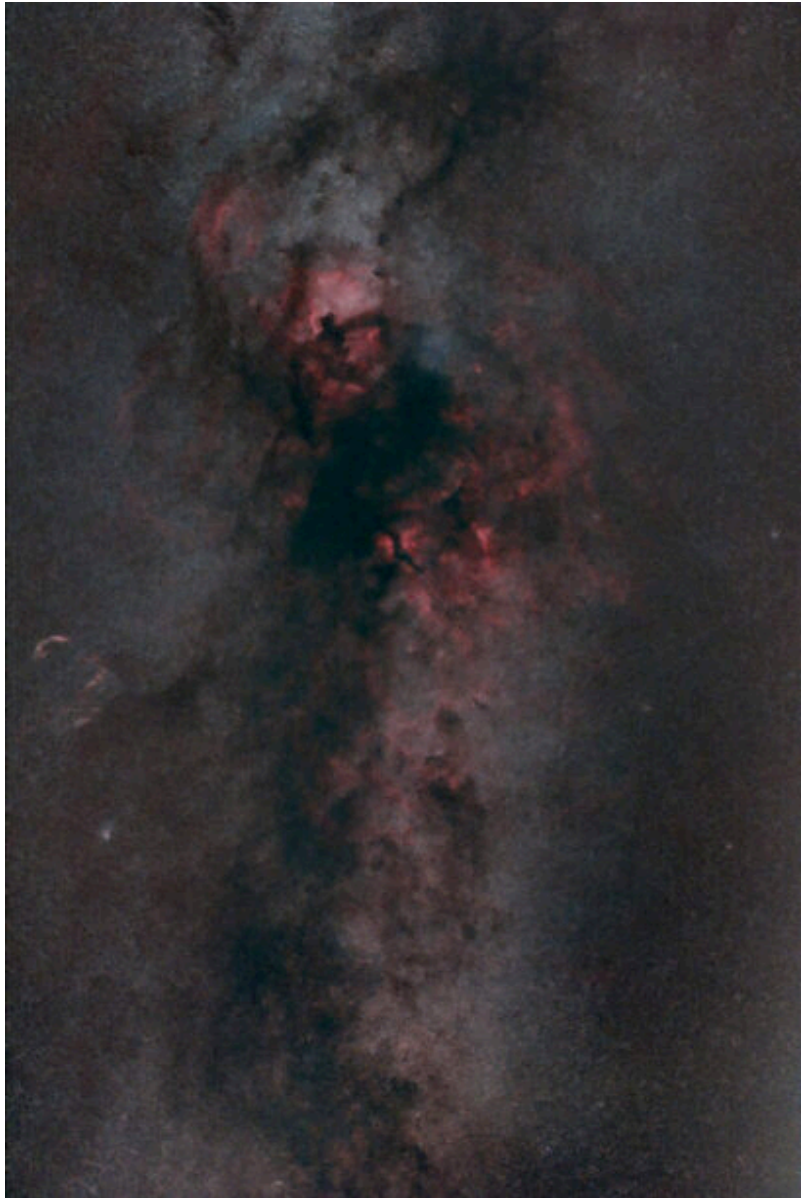

# Costellazione del Cigno – 18/12/2022

**Telescopio o obiettivo di acquisizione (Imaging telescope or lens):** Nikon Nikkor AIS 35 mm f/2.8 utilizzato a (used at) f/4.0

**Camera di acquisizione (Imaging camera):** Canon EOS 40D (filtro LPF2 rimosso / LPF2 filter removed) [5.7  $\mu$ m]

**Calibrazione (Calibration):** 62 dark, 40 bias , 40 flat.

**Fase lunare media (Average Moon phase):** 26.5%

**Campionamento (Pixel scale):** 33.648 arcsec/pixel

**Focale equivalente (Equivalent focal length):** 35 mm

**Note (note):**

Costellazione del Cigno – 18/12/2022  
[costellazione]

Costellazione del Cigno – 18/12/2022  
[annotazioni]

Costellazione del Cigno – 18/12/2022  
[senza stelle]

Costellazione del Cigno – 18/12/2022  
[ambientata]