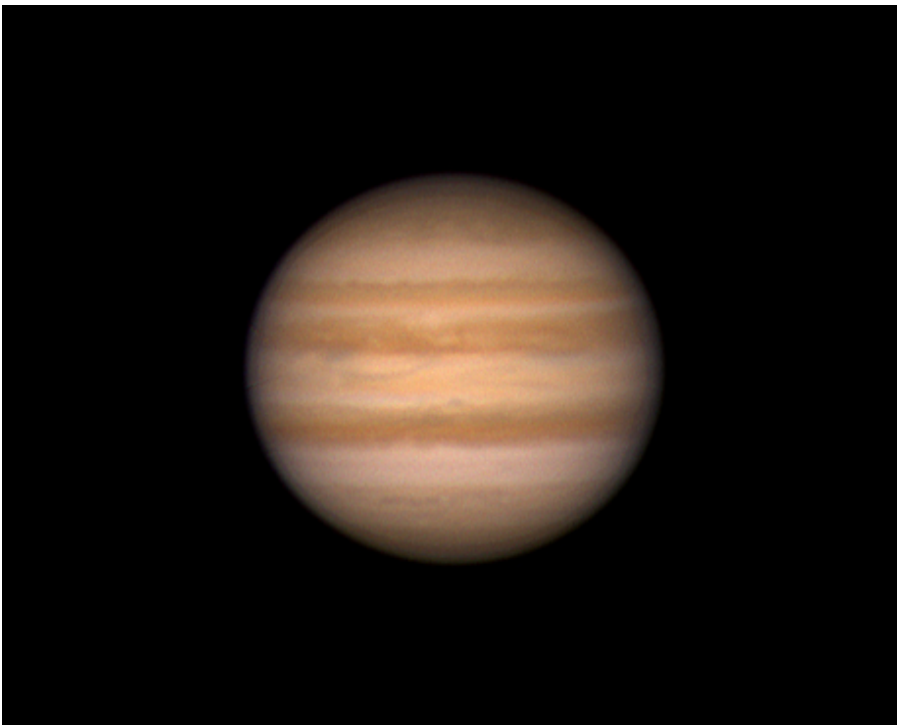

Giove – 20/11/2012

Briosco (MB), 20/11/2012 – Giove

Telescopio di ripresa: Riflettore Newton SkyWatcher Black Diamond 150 mm f/5

Montatura: Equatoriale alla tedesca, SkyWatcher NEQ6

Camera di ripresa: MagZero MZ-5m B/W, Celestron NexImage colori, Imaging Source DBK31.AU03 colori.

Elaborazione e note: Immagine ripresa con MagZero MZ-5m – Somma di due immagini, ciascuna somma di 500 frame effettuata con Registax6. Elaborazione finale con Photoshop. Immagine ripresa con Celestron NexImage – Somma di 500 frame effettuata con Registax6. Elaborazione finale con Photoshop. Immagine ripresa con Imaging Source DBK31.AU03 – Somma di 1000 frame effettuata con Registax6. Elaborazione finale con Photoshop.

Giove - 20/11/2012 ripreso con camera MagZero MZ-5m

Giove - 20/11/2012 ripreso con camera
Celestron NexImage

Giove - 20/11/2012 ripreso con camera
Imaging Source DBK31.AU03