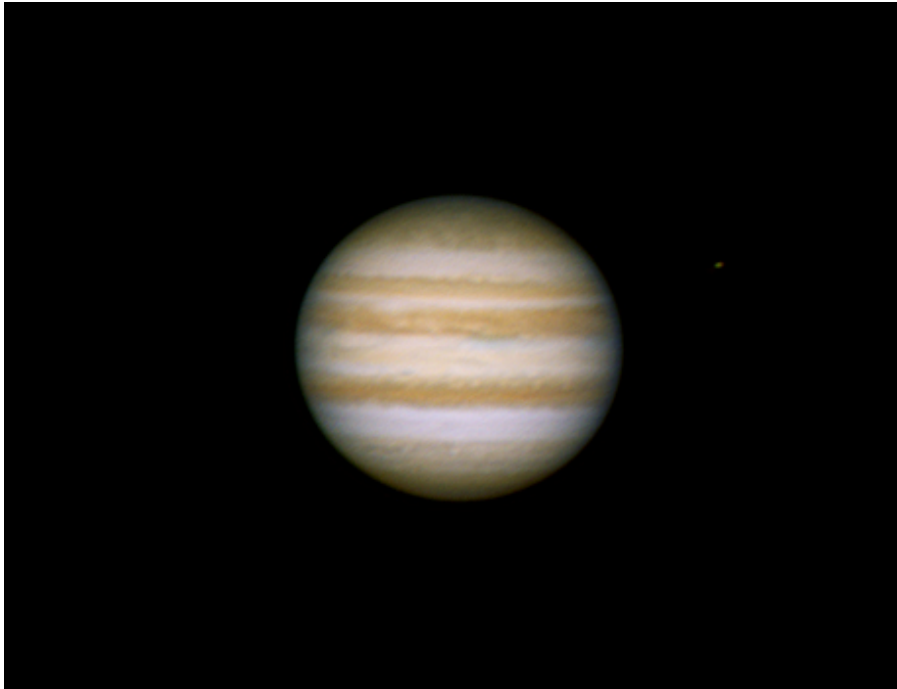

Giove – 20/11/2012

Briosco (MB), 20/11/2012 – Giove

Telescopio di ripresa: Riflettore Newton SkyWatcher Black Diamond 150 mm f/5

Montatura: Equatoriale alla tedesca, SkyWatcher NEQ6

Camera di ripresa: MagZero MZ-5m B/W, Celestron NexImage colori, Imaging Source DBK31.AU03 colori.

Elaborazione e note: Immagine ripresa con MagZero MZ-5m – Somma di due immagini, ciascuna somma di 500 frame effettuata con Registax6. Elaborazione finale con Photoshop. Immagine ripresa con Celestron NexImage – Somma di 500 frame effettuata con Registax6. Elaborazione finale con Photoshop. Immagine ripresa con Imaging Source DBK31.AU03 – Somma di 1000 frame effettuata con Registax6. Elaborazione finale con Photoshop.

Giove - 20/11/2012 ripreso con camera MagZero MZ-5m

Giove - 20/11/2012 ripreso con camera
Celestron NexImage

Giove - 20/11/2012 ripreso con camera
Imaging Source DBK31.AU03