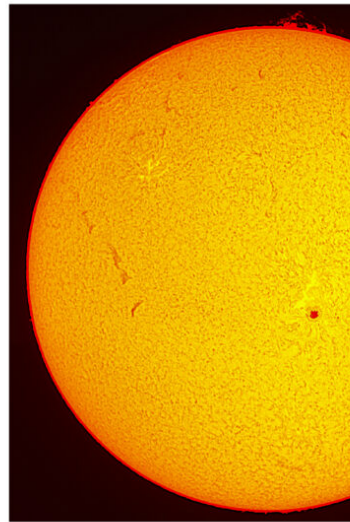

Mostra Astrofotografica

La mostra astrofotografica di **ASTROtrezzi (Davide Trezzi)** consiste in 19 immagini riprese con strumenti amatoriali dall'Italia. Tutte le immagini sono disponibili su questo sito in formato HD con relativi dati tecnici. Cliccate sulle immagini riportate qui sotto per accedere alla descrizione associata in formato testo o audio. La stessa può essere raggiunta utilizzando i QR Code presenti sulla cornice di ciascuna fotografia. Per maggiori informazioni o per ospitare la mostra nel vostro comune scrivete a davide@astrotrezzi.it o info@larioceleste.it . Buona visione!

AMMASSO DELL'ERCOLE

DOPPIO AMMASSO DEL PERSEO

AMMASSO DELLE PLEIADI

APPENNINI LUNARI

COMETA NEOWISE

CRATERI LUNARI

ECLISSI TOTALE DI LUNA

GALASSIA DEL TRIANGOLO

GALASSIA DI ANDROMEDA

NEBULOSA PROBOSCIDE D'ELEFANTE

LUNA

NEBULOSA DI ORIONE

NEBULOSA LAGUNA

SOLE

NEBULOSA NGC 6914

PIANETI

POLO CELESTE NORD

EQUATORE CELESTE

VIA LATTEA