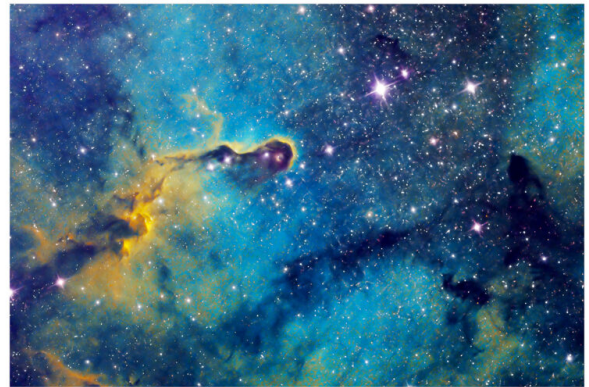

Mostra Astrofotografica

La mostra astrofotografica di **ASTROtrezzi (Davide Trezzi)** consiste in 19 immagini riprese con strumenti amatoriali dall'Italia. Tutte le immagini sono disponibili su questo sito in formato HD con relativi dati tecnici. Cliccate sulle immagini riportate qui sotto per accedere alla descrizione associata in formato testo o audio. La stessa può essere raggiunta utilizzando i QR Code presenti sulla cornice di ciascuna fotografia. Per maggiori informazioni o per ospitare la mostra nel vostro comune scrivete a davide@astrotrezzi.it o info@larioceleste.it . Buona visione!

AMMASSO DELL'ERCOLE

DOPPIO AMMASSO DEL PERSEO

AMMASSO DELLE PLEIADI

APPENNINI LUNARI

COMETA NEOWISE

CRATERI LUNARI

ECLISSI TOTALE DI LUNA

GALASSIA DEL TRIANGOLO

GALASSIA DI ANDROMEDA

NEBULOSA PROBOSCIDE D'ELEFANTE

LUNA

NEBULOSA DI ORIONE

NEBULOSA LAGUNA

SOLE

NEBULOSA NGC 6914

PIANETI