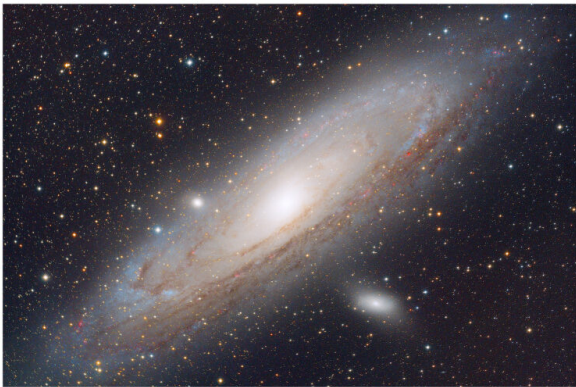

Mostra Astrofotografica

La mostra astrofotografica di **ASTROtrezzi (Davide Trezzi)** consiste in 19 immagini riprese con strumenti amatoriali dall'Italia. Tutte le immagini sono disponibili su questo sito in formato HD con relativi dati tecnici. Cliccate sulle immagini riportate qui sotto per accedere alla descrizione associata in formato testo o audio. La stessa può essere raggiunta utilizzando i QR Code presenti sulla cornice di ciascuna fotografia. Per maggiori informazioni o per ospitare la mostra nel vostro comune scrivete a davide@astrotrezzi.it o info@larioceleste.it . Buona visione!

AMMASSO DELL'ERCOLE

DOPPIO AMMASSO DEL PERSEO

AMMASSO DELLE PLEIADI

APPENNINI LUNARI

COMETA NEOWISE

CRATERI LUNARI

ECLISSI TOTALE DI LUNA

GALASSIA DEL TRIANGOLO

GALASSIA DI ANDROMEDA

NEBULOSA PROBOSCIDE D'ELEFANTE

LUNA

NEBULOSA DI ORIONE

NEBULOSA LAGUNA

SOLE

NEBULOSA NGC 6914

PIANETI