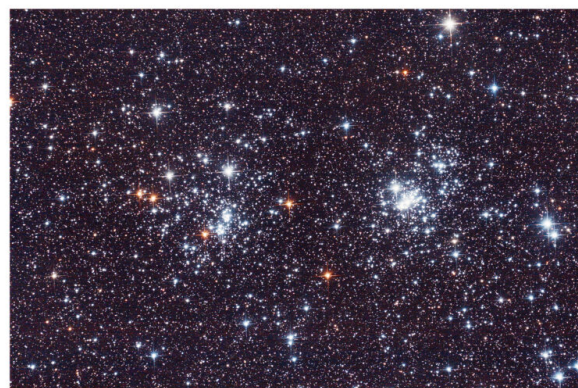

Mostra Astrofotografica

La mostra astrofotografica di **ASTROtrezzi (Davide Trezzi)** consiste in 19 immagini riprese con strumenti amatoriali dall'Italia. Tutte le immagini sono disponibili su questo sito in formato HD con relativi dati tecnici. Cliccate sulle immagini riportate qui sotto per accedere alla descrizione associata in formato testo o audio. La stessa può essere raggiunta utilizzando i QR Code presenti sulla cornice di ciascuna fotografia. Per maggiori informazioni o per ospitare la mostra nel vostro comune scrivete a davide@astrotrezzi.it o info@larioceleste.it . Buona visione!

AMMASSO DELL'ERCOLE

DOPPIO AMMASSO DEL PERSEO

AMMASSO DELLE PLEIADI

APPENNINI LUNARI

COMETA NEOWISE

CRATERI LUNARI

ECLISSI TOTALE DI LUNA

GALASSIA DEL TRIANGOLO