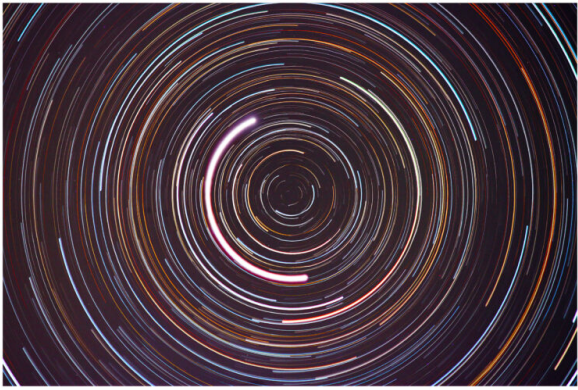

Mostra Astrofotografica

La mostra astrofotografica di **ASTROtrezzi (Davide Trezzi)** consiste in 19 immagini riprese con strumenti amatoriali dall'Italia. Tutte le immagini sono disponibili su questo sito in formato HD con relativi dati tecnici. Cliccate sulle immagini riportate qui sotto per accedere alla descrizione associata in formato testo o audio. La stessa può essere raggiunta utilizzando i QR Code presenti sulla cornice di ciascuna fotografia. Per maggiori informazioni o per ospitare la mostra nel vostro comune scrivete a davide@astrotrezzi.it o info@larioceleste.it . Buona visione!

AMMASSO DELL'ERCOLE

DOPPIO AMMASSO DEL PERSEO

AMMASSO DELLE PLEIADI

APPENNINI LUNARI

COMETA NEOWISE

CRATERI LUNARI

ECLISSI TOTALE DI LUNA

GALASSIA DEL TRIANGOLO

GALASSIA DI ANDROMEDA

NEBULOSA PROBOSCIDE D'ELEFANTE

LUNA

NEBULOSA DI ORIONE

NEBULOSA LAGUNA

SOLE

NEBULOSA NGC 6914

PIANETI