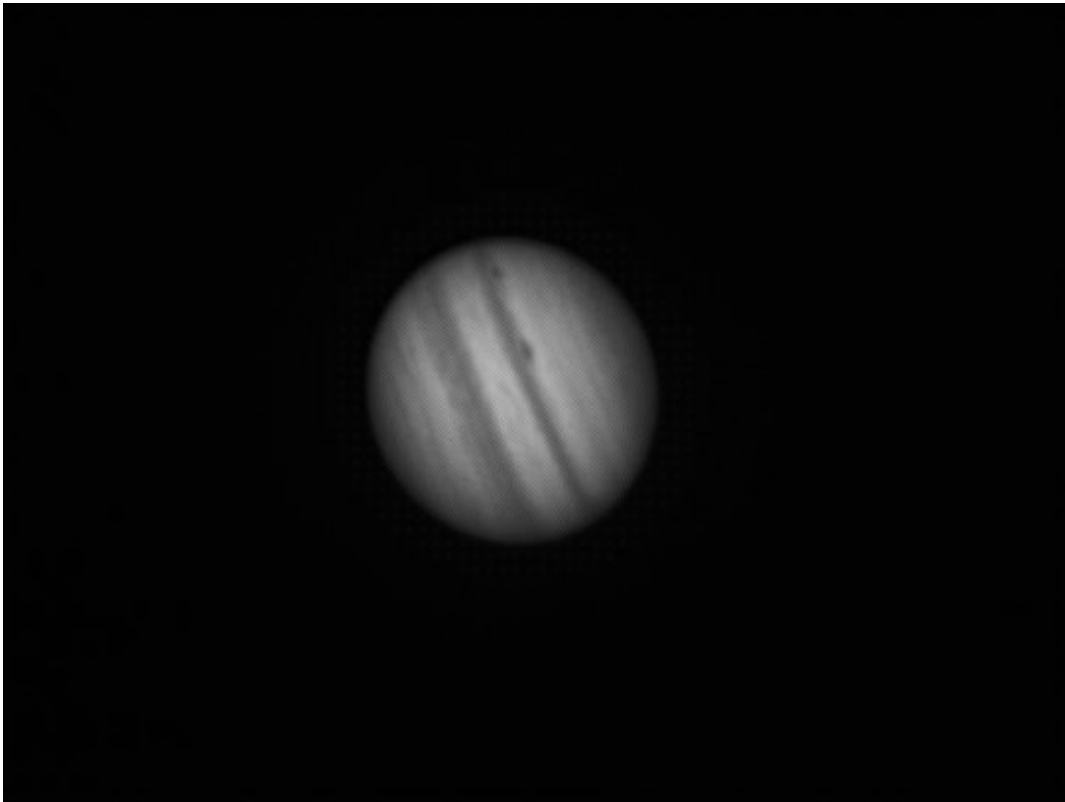

Giove – 23/11/2011

Briosco (MB), 23/11/2011 – Giove

ripresa effettuata con camera MagZero MZ-5m su Newton SkyWatcher 150 f/5 + lente di Barlow Telvue Powermate 5x + Filtro IR-cut.

Somma di 1050 frame con Registax 6, elaborazione Photoshop CS3
([Clicca qui per l'immagine originale in formato TIFF](#))

Giove - 23/11/2011

Riportiamo anche uno dei fotogrammi a colori ripresi dal [video scaricabile qui](#). ([Clicca qui per l'immagine originale in formato TIFF](#)):

Giove - 23/11/2011