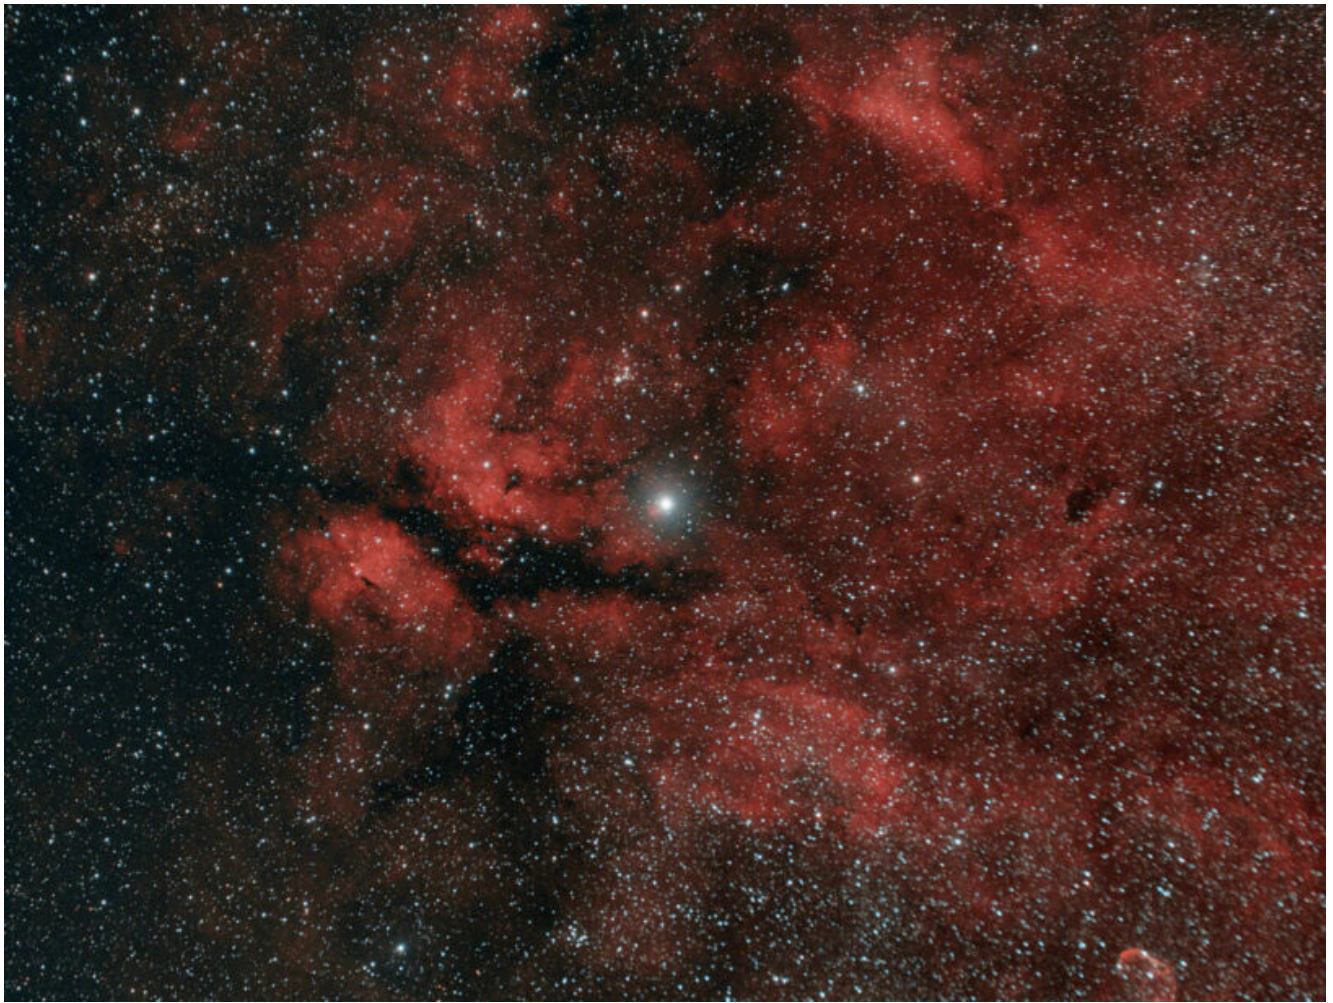

# Novembre 2022

Riportiamo gli scarti, le prove ed altro riferiti al mese di Novembre 2022 (per maggiori informazioni cliccare [qui](#)).

IC1396, Varenna (LC) – 18/11/2022

Ced214, Varena (LC) – 18/11/2022

IC1318, Varena (LC) – 19/11/2022

IC1318, Varena (LC) – 19/11/2022

IC1318, Varena (LC) – 19/11/2022

NGC 7635, Varenna (LC) – 19/11/2022

NGC 7635, Varena (LC) – 19/11/2022

Sh2-240, Varena (LC) – 18-19/11/2022