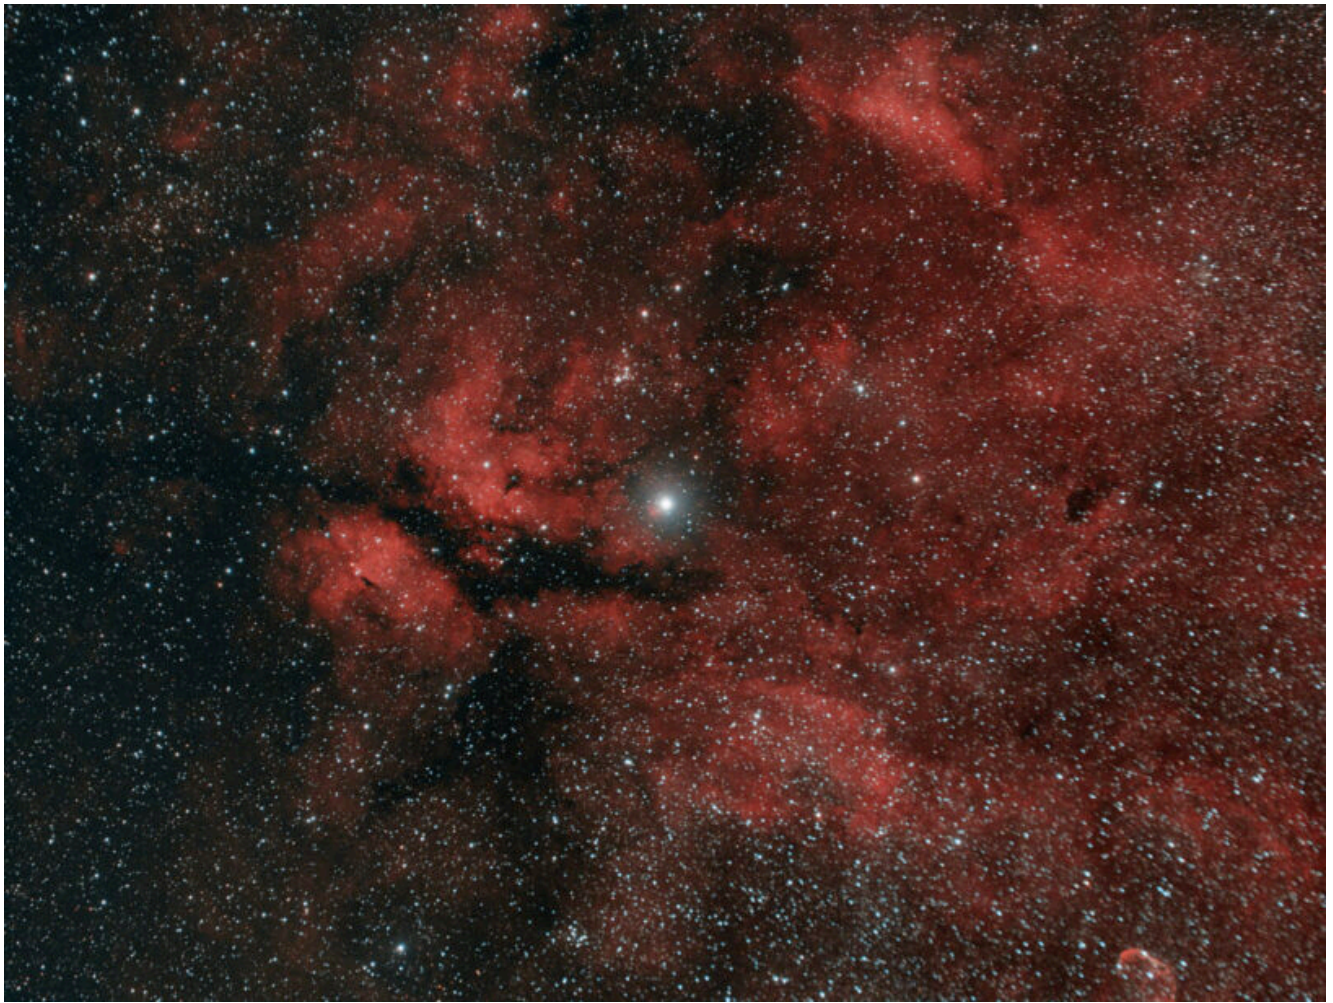

# Novembre 2022

Riportiamo gli scarti, le prove ed altro riferiti al mese di Novembre 2022 (per maggiori informazioni cliccare [qui](#)).

IC1396, Varenna (LC) – 18/11/2022

Ced214, Varenna (LC) – 18/11/2022

IC1318, Varena (LC) – 19/11/2022

IC1318, Varena (LC) – 19/11/2022

IC1318, Varena (LC) – 19/11/2022

NGC 7635, Varenna (LC) – 19/11/2022

NGC 7635, Varena (LC) – 19/11/2022

Sh2-240, Varena (LC) – 18-19/11/2022