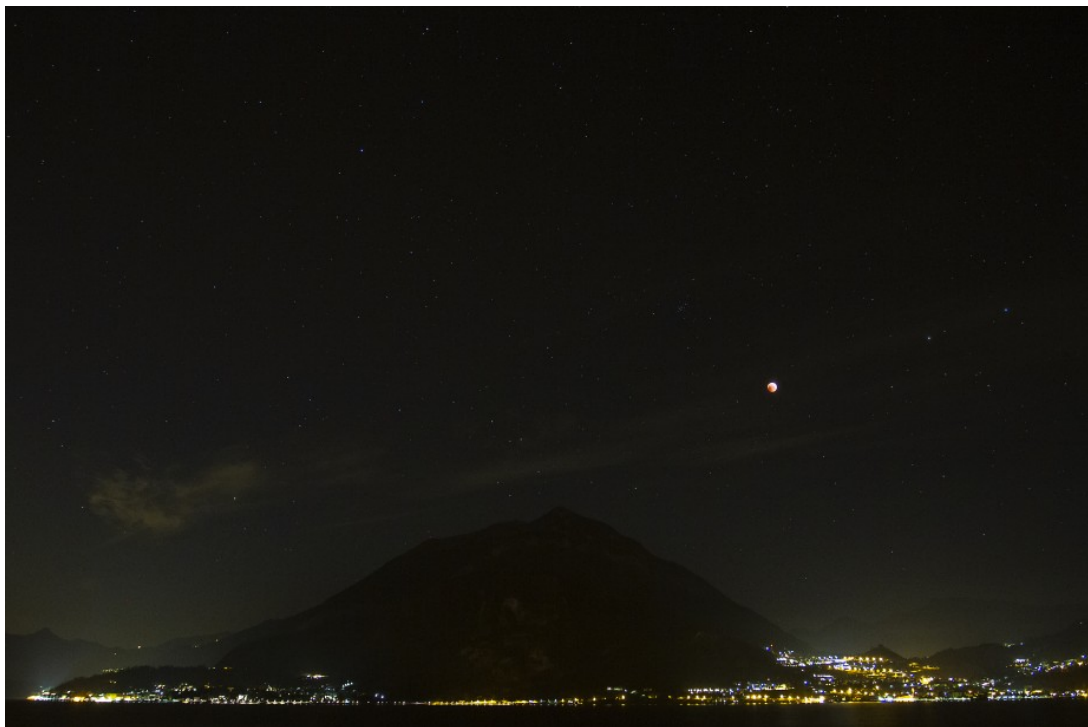

Eclissi totale di Luna - 21/01/2019

Eclissi totale di Luna - 21/01/2019

Eclissi totale di Luna - 21/01/2019

La fascia di ozono, eclissi totale di Luna -  
21/01/2019

Rappresentazione artistica del cono d'ombra terrestre, eclissi totale di Luna - 21/01/2019

HDR eclissi totale di Luna - 21/01/2019

Tramonto della Luna in eclissi - 21/01/2019

Eclissi totale di Luna sul lago di Como -  
21/01/2019

Eclissi di Luna a Menaggio (CO)  
- 21/01/2019

Eclissi di Luna e riflessi sul lago di  
Como - 21/01/2019