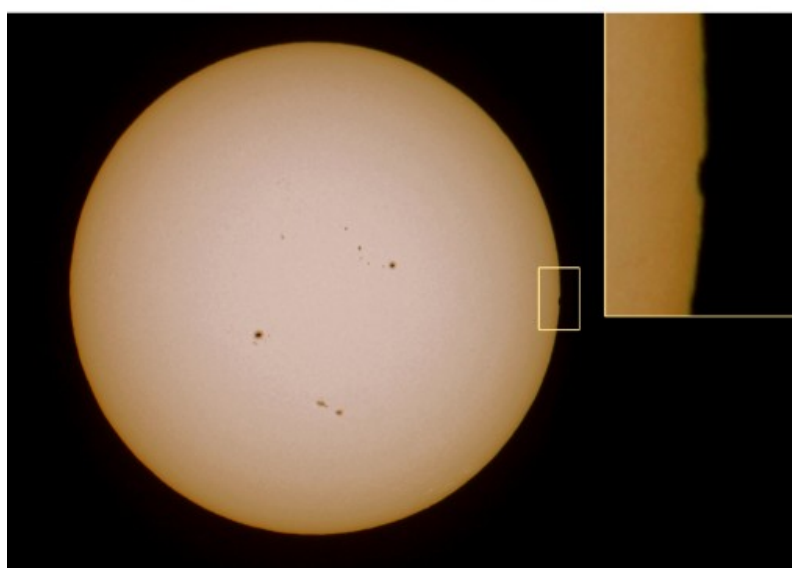

Transito di Venere – 06/06/2012

Inverigo (CO), 06/06/2012 – Transito di Venere

Dati di ripresa: immagini nel visibile effettuate al fuoco diretto di un telescopio SkyWatcher 150mm f/5 con camera Canon EOS 500D non modificata. L'immagine in H-alpha è invece proprietà del Gruppo Amici del Cielo ed è stata ripresa con un telescopio LUNT 60mm BF1200 con camera Celestron NextImage + filtro IR-cut. Questa consiste nella composizione di due immagini (una da 300 frame per il disco di Venere ed una da 2000 frame per il disco solare) effettuata con Registax 6 + Photoshop CS3. ([Clicca qui per le immagini originali in formato ZIP](#))

TRANSIT OF VENUS
D. TREZZI

Transito di Venere - 06/06/2012
05:10:35

TRANSIT OF VENUS
D. TREZZI

Transito di Venere - 06/06/2012 05:38:53

TRANSIT OF VENUS
D. TREZZI

Transito di Venere - 06/06/2012
05:47:34

TRANSIT OF VENUS
D. TREZZI

Transito di Venere - 06/06/2012
05:55:54

TRANSIT OF VENUS
D. TREZZI

Transito di Venere - 06/06/2012
06:04:16

Transito di Venere - 06/06/2012
(immagine GAC - tutti i diritti sono
riservati)