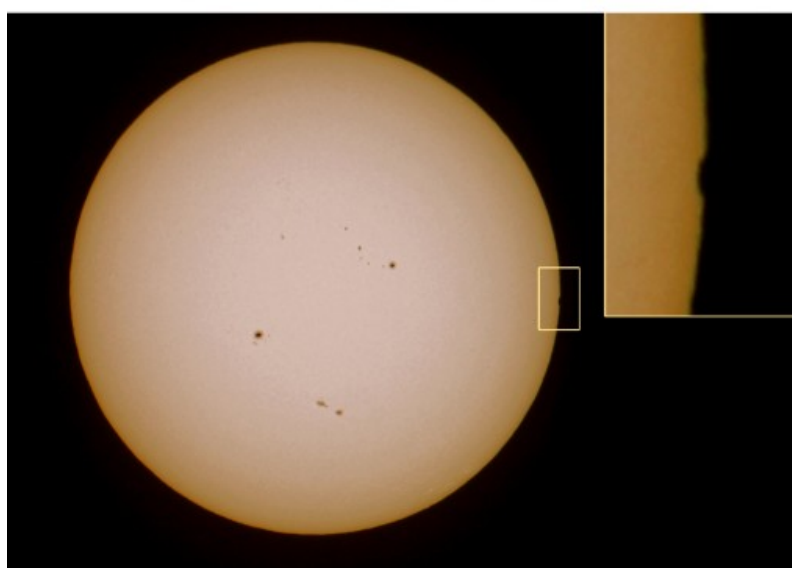

# Transito di Venere – 06/06/2012

Inverigo (CO), 06/06/2012 – Transito di Venere

Dati di ripresa: immagini nel visibile effettuate al fuoco diretto di un telescopio SkyWatcher 150mm f/5 con camera Canon EOS 500D non modificata. L'immagine in H-alpha è invece proprietà del Gruppo Amici del Cielo ed è stata ripresa con un telescopio LUNT 60mm BF1200 con camera Celestron NextImage + filtro IR-cut. Questa consiste nella composizione di due immagini (una da 300 frame per il disco di Venere ed una da 2000 frame per il disco solare) effettuata con Registax 6 + Photoshop CS3. ([Clicca qui per le immagini originali in formato ZIP](#))

TRANSIT OF VENUS  
D. TREZZI

Transito di Venere - 06/06/2012  
05:10:35

TRANSIT OF VENUS  
D. TREZZI

Transito di Venere - 06/06/2012 05:38:53

TRANSIT OF VENUS  
D. TREZZI

Transito di Venere - 06/06/2012  
05:47:34

TRANSIT OF VENUS  
D. TREZZI

Transito di Venere - 06/06/2012  
05:55:54

TRANSIT OF VENUS  
D. TREZZI

Transito di Venere - 06/06/2012  
06:04:16

Transito di Venere - 06/06/2012  
(immagine GAC - tutti i diritti sono  
riservati)