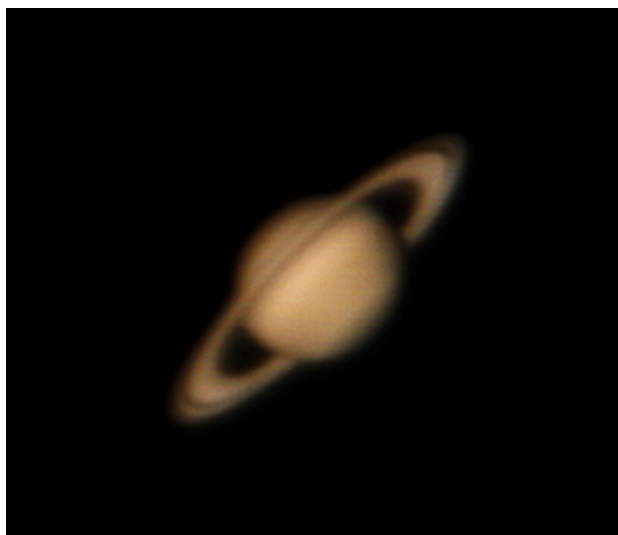

# Saturno – 21/03/2012

Sormano (CO), 21/03/2012 – Saturno

Somma di 2000 frame ripresi con Newton SkyWatcher 200mm f/4 + Barlow TeleVue Powermate 5x + camera Magzero-MZ5m. Per i colori è stata sovrapposta immagine somma di 700 frame ripresi con lo stesso strumento + camera Celestron Nextimage. Il tutto elaborato con Photoshop CS3.

Saturno - 21/03/2012