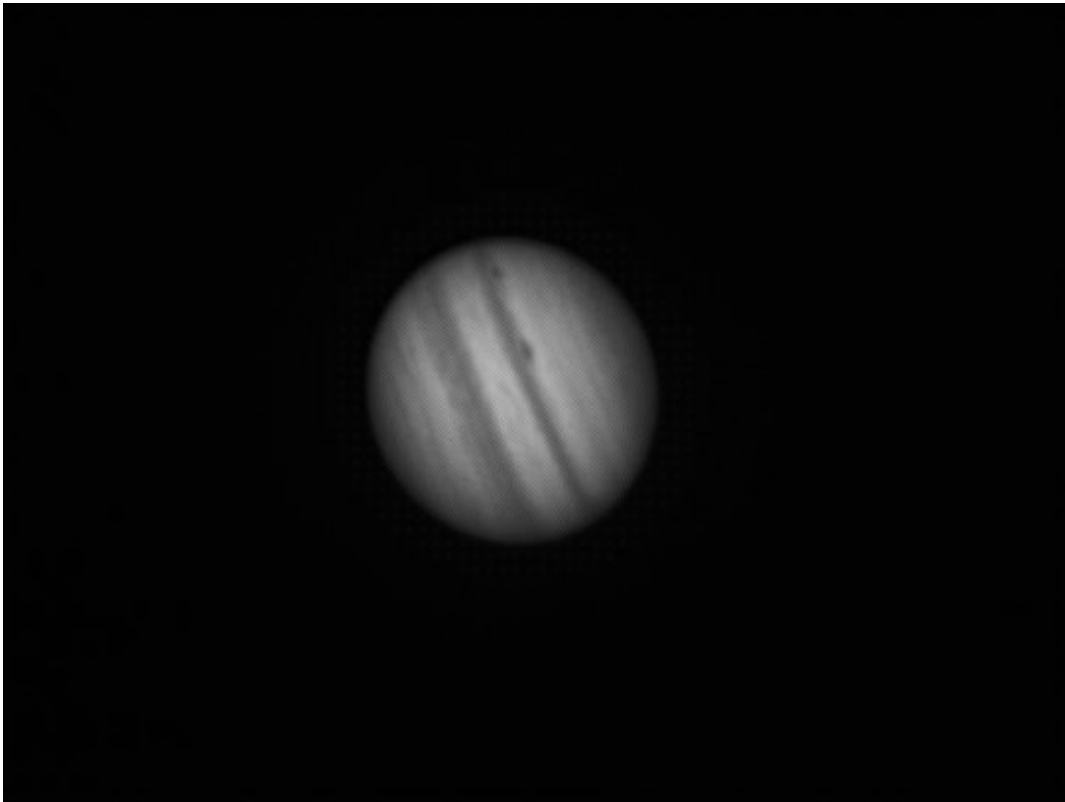

# Giove – 23/11/2011

Briosco (MB), 23/11/2011 – Giove

ripresa effettuata con camera MagZero MZ-5m su Newton SkyWatcher 150 f/5 + lente di Barlow Telvue Powermate 5x + Filtro IR-cut.

Somma di 1050 frame con Registax 6, elaborazione Photoshop CS3  
([Clicca qui per l'immagine originale in formato TIFF](#))

Giove - 23/11/2011

Riportiamo anche uno dei fotogrammi a colori ripresi dal [video scaricabile qui](#). ([Clicca qui per l'immagine originale in formato TIFF](#)):

Giove - 23/11/2011