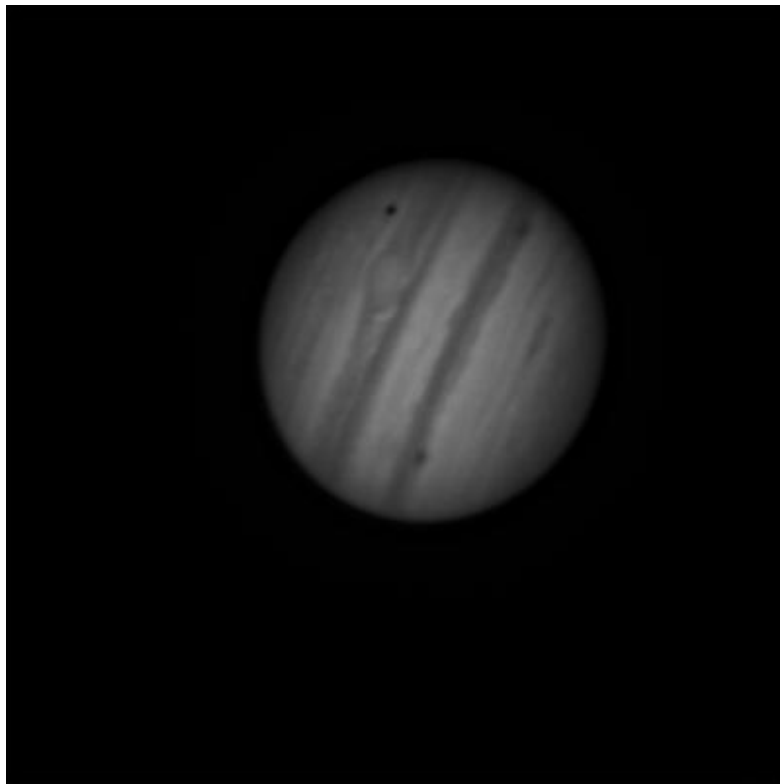

Giove – 03/10/2011

Sormano (CO), 03/10/2011 – Giove

tramite camera MagZero MZ-5m su Newton SkyWatcher 150 f/5 +
lente di Barlow Telvue Powermate 5x.

Somma di 500 frame con Registax, elaborazione Photoshop CS5.
([Clicca qui per l'immagine originale in formato TIFF](#))