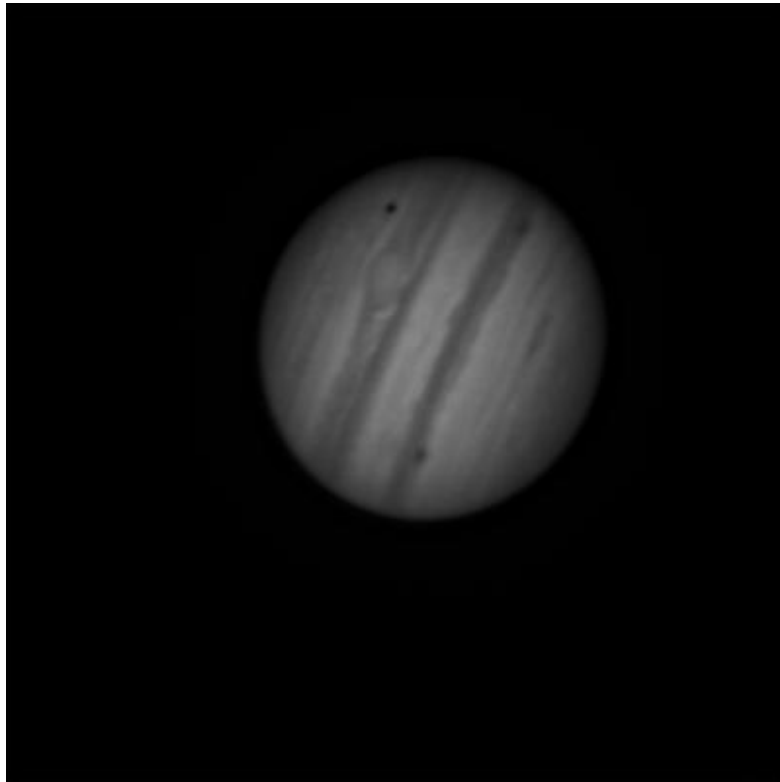

Giove – 03/10/2011

Sormano (CO), 03/10/2011 – Giove

tramite camera MagZero MZ-5m su Newton SkyWatcher 150 f/5 +
lente di Barlow Telvue Powermate 5x.

Somma di 500 frame con Registax, elaborazione Photoshop CS5.
([Clicca qui per l'immagine originale in formato TIFF](#))